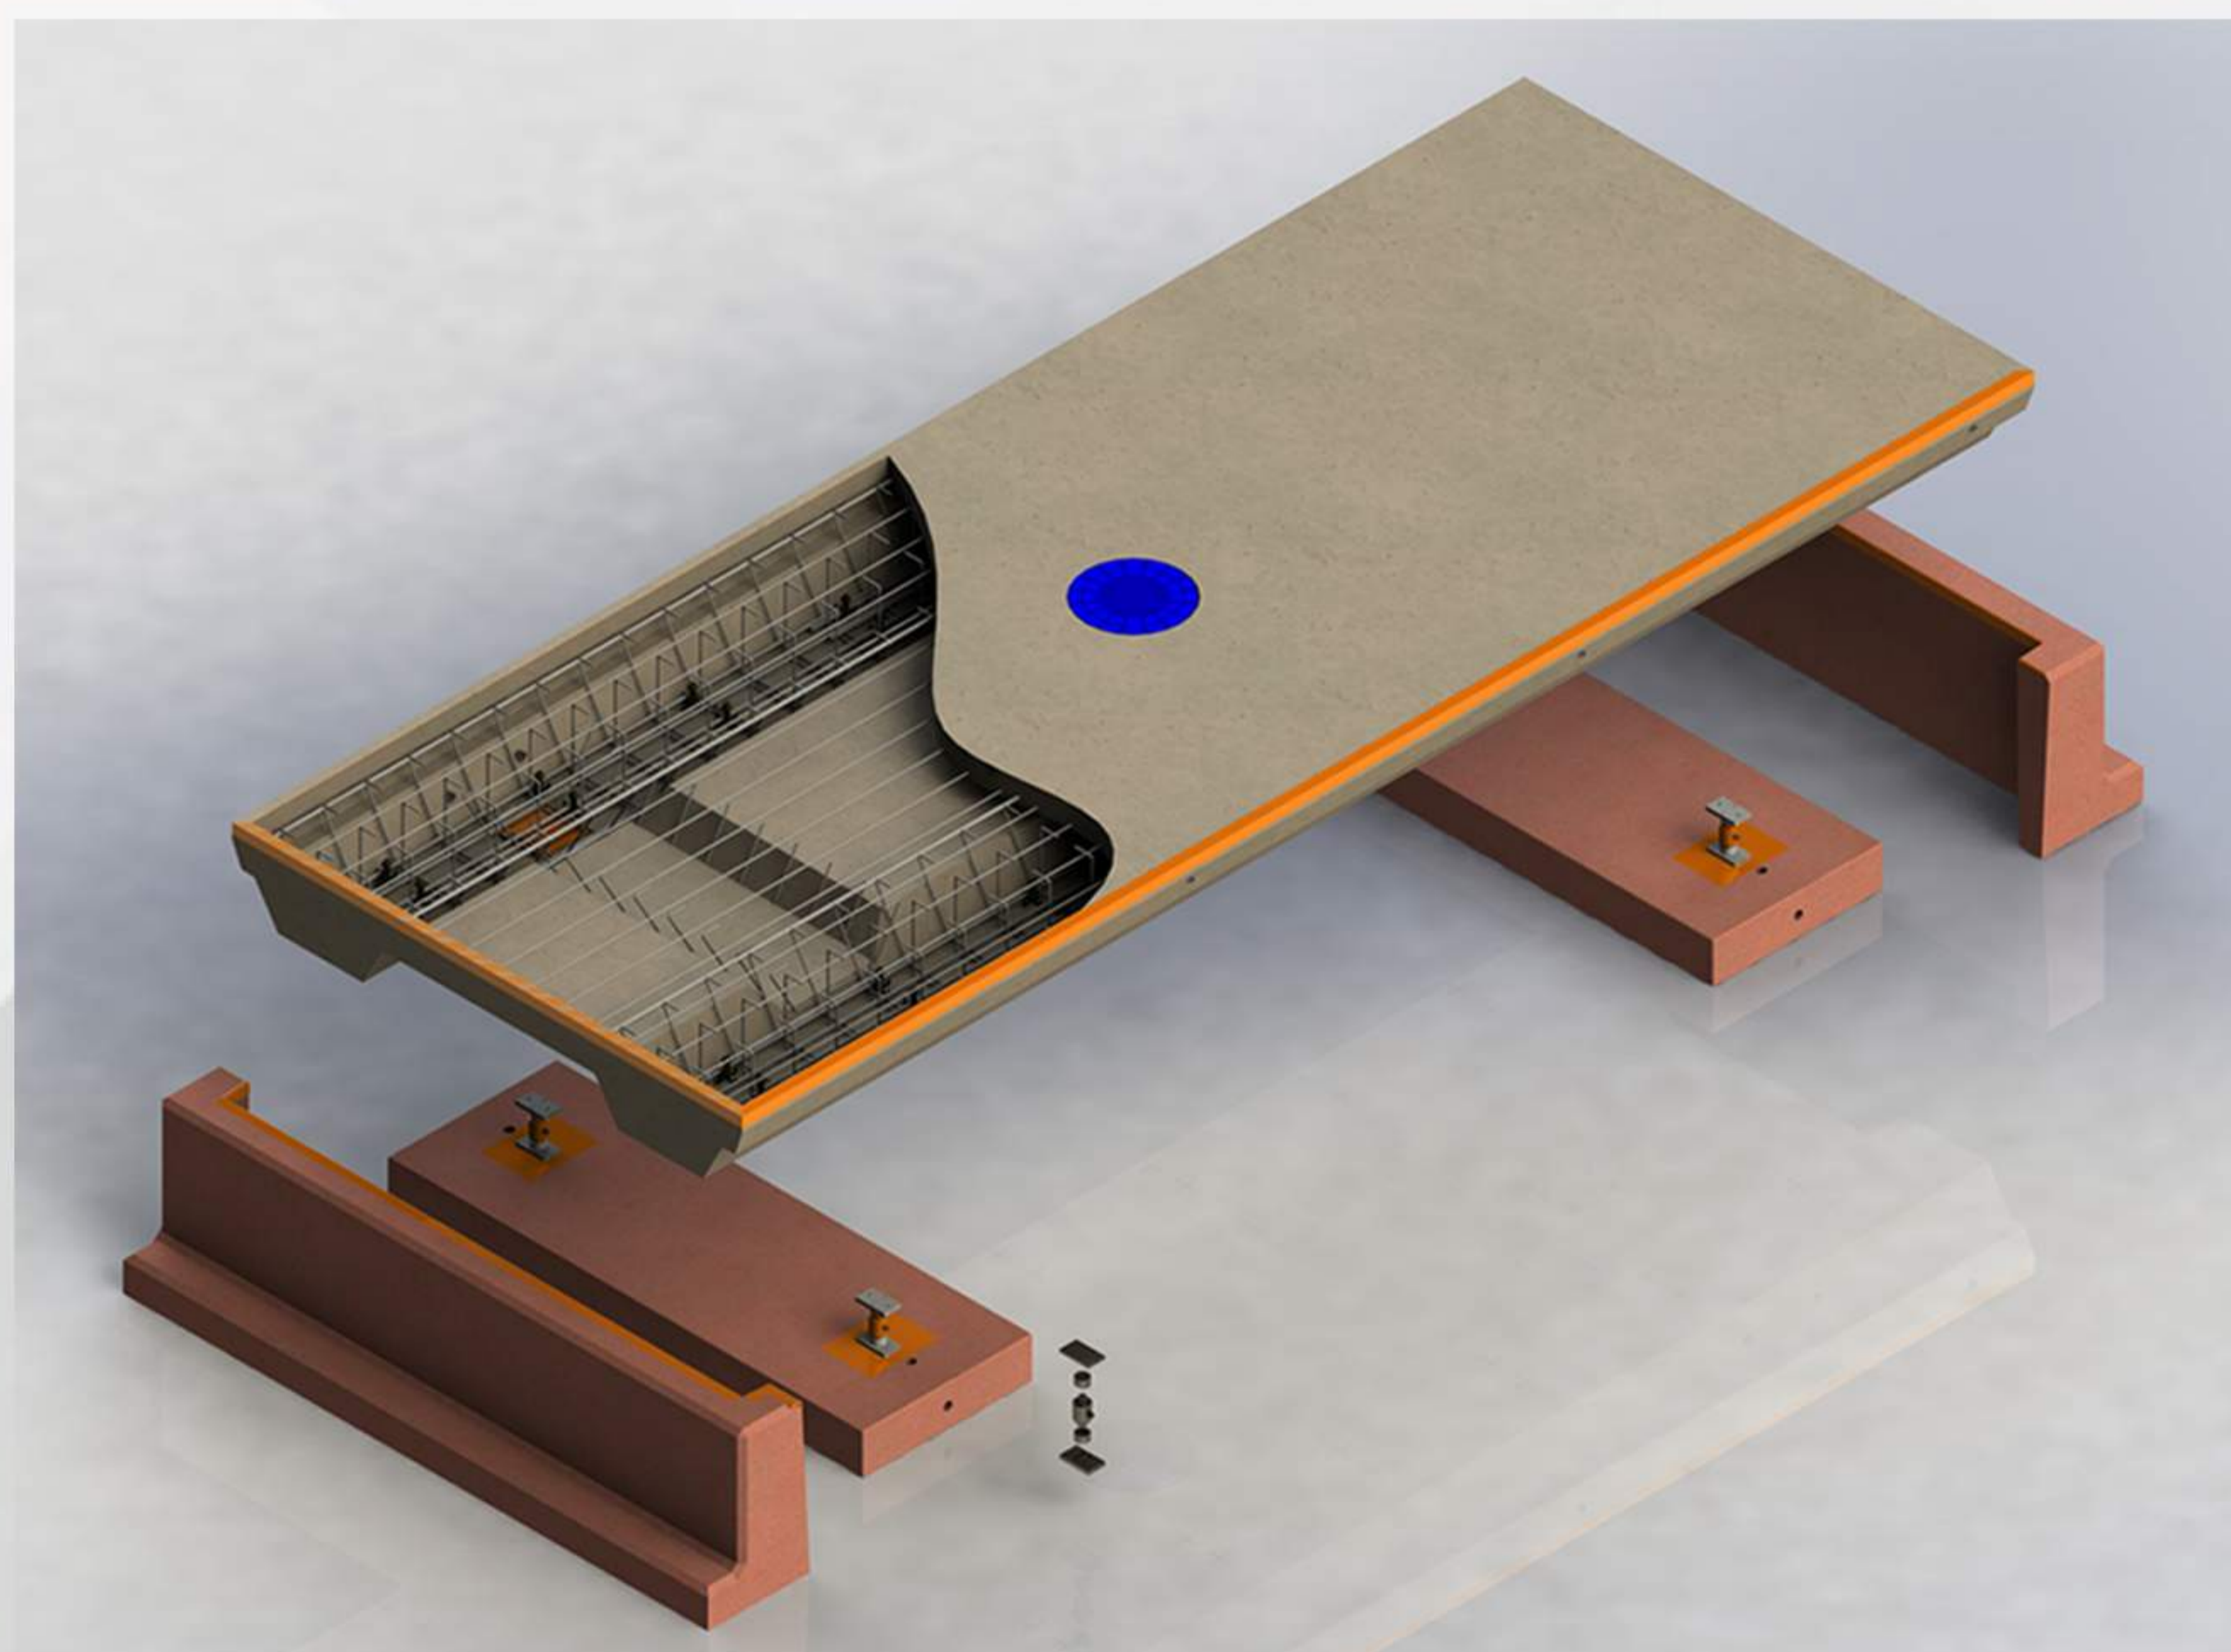

مشخصات فنی باسکول تمام فلز ۵۰ تنی	
در پروژه‌های پیمان‌کاری، املاک استیجاری و مکان‌هایی که قابلیت نصب باسکول بتنی وجود ندارد، این باسکول بهترین گزینه است.	
تمام فلز	نوع صفحه
۵۰ تن	ظرفیت
± 5 کیلوگرم	دقت
۱۰ کیلوگرم	زینه استاندارد
۴ عدد	تعداد لودسل
۴۰ تن (CLC)	میزان بار محوری مجاز
مجموعه چهار پهلو / پیچ و مهره	نوع پروتکشن
۸ عدد	تعداد پروتکشن
همسطح / برجسته	قابلیت نصب
اجرا در محل / پیش ساخته	نوع فونداسیون

۰۲۱-۸۳۸۰۲۰۰۰

۰۹۱۲۰۴۵۵۲۵۰

@pandcaspian

www.Pandcaspian.com

تهران، خیابان شهید بهشتی، خیابان سرافراز،
برج دریای نور، طبقه دوم، واحد ۲۰۳